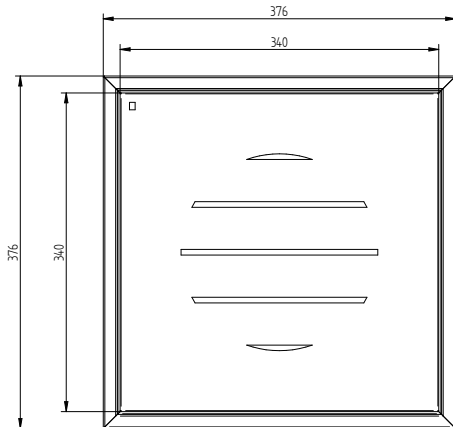

Vastuullisuus

- Sveitsin energiatehokkuusasetuksen (730.02) mukainen malli.
- Nopea kuumennus suoraan käytettävään astiaan, lämpö ei hajaannu ympäristöön

HYVÄKSYNTÄ: _____

Edestä

Sivulta

EI = Sähköliitäntä
 EO = Sähkön ulostulo

Päältä

Sähkö

Jännite:	220-240 V/1N ph/50/60 Hz
Kokonaisteho:	3 kW
Liitäntätyyppi:	CE-SCHUKO
Minimi AMP:	16A

Avaintieto

Ulkomitat, leveys:	376 mm
Ulkomitat, syvyys:	376 mm
Ulkomitat, korkeus:	173 mm
Nettopaino:	8 kg