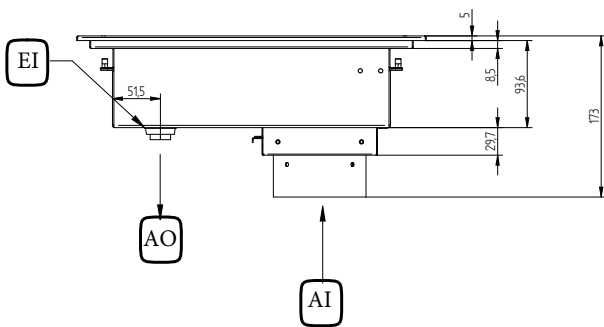

Vastuullisuus

- Sveitsin energiatehokkuusasetuksen (730.02) mukainen malli.
- Nopea kuumennus suoraan käytettävään astiaan, lämpö ei hajaannu ympäristöön

HYVÄKSYNTÄ: _____

Edestä

Sivulta

EI = Sähköliitäntä
 EO = Sähkön ulostulo

Päältä

Sähkö

Jännite:	220-240 V/1N ph/50/60 Hz
Kokonaisteho:	3 kW
Liitäntätyyppi:	CE-SCHUKO
Minimi AMP:	16A

Avaintieto

Ulkomitat, leveys:	376 mm
Ulkomitat, syvyys:	376 mm
Ulkomitat, korkeus:	173 mm
Nettopaino:	8 kg